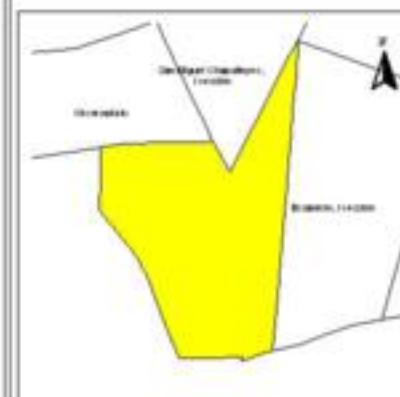

EVALUA DF
Consejo de Evaluación del
Desarrollo Social del
Distrito Federal

ÍNDICE DE DESARROLLO SOCIAL

Delegación: Miguel Hidalgo
Colonia: Tacubaya
Grado de desarrollo: Medio

Grado de Desarrollo Social

-  Muy bajo
-  Bajo
-  Medio
-  Alto
-  Sin dato