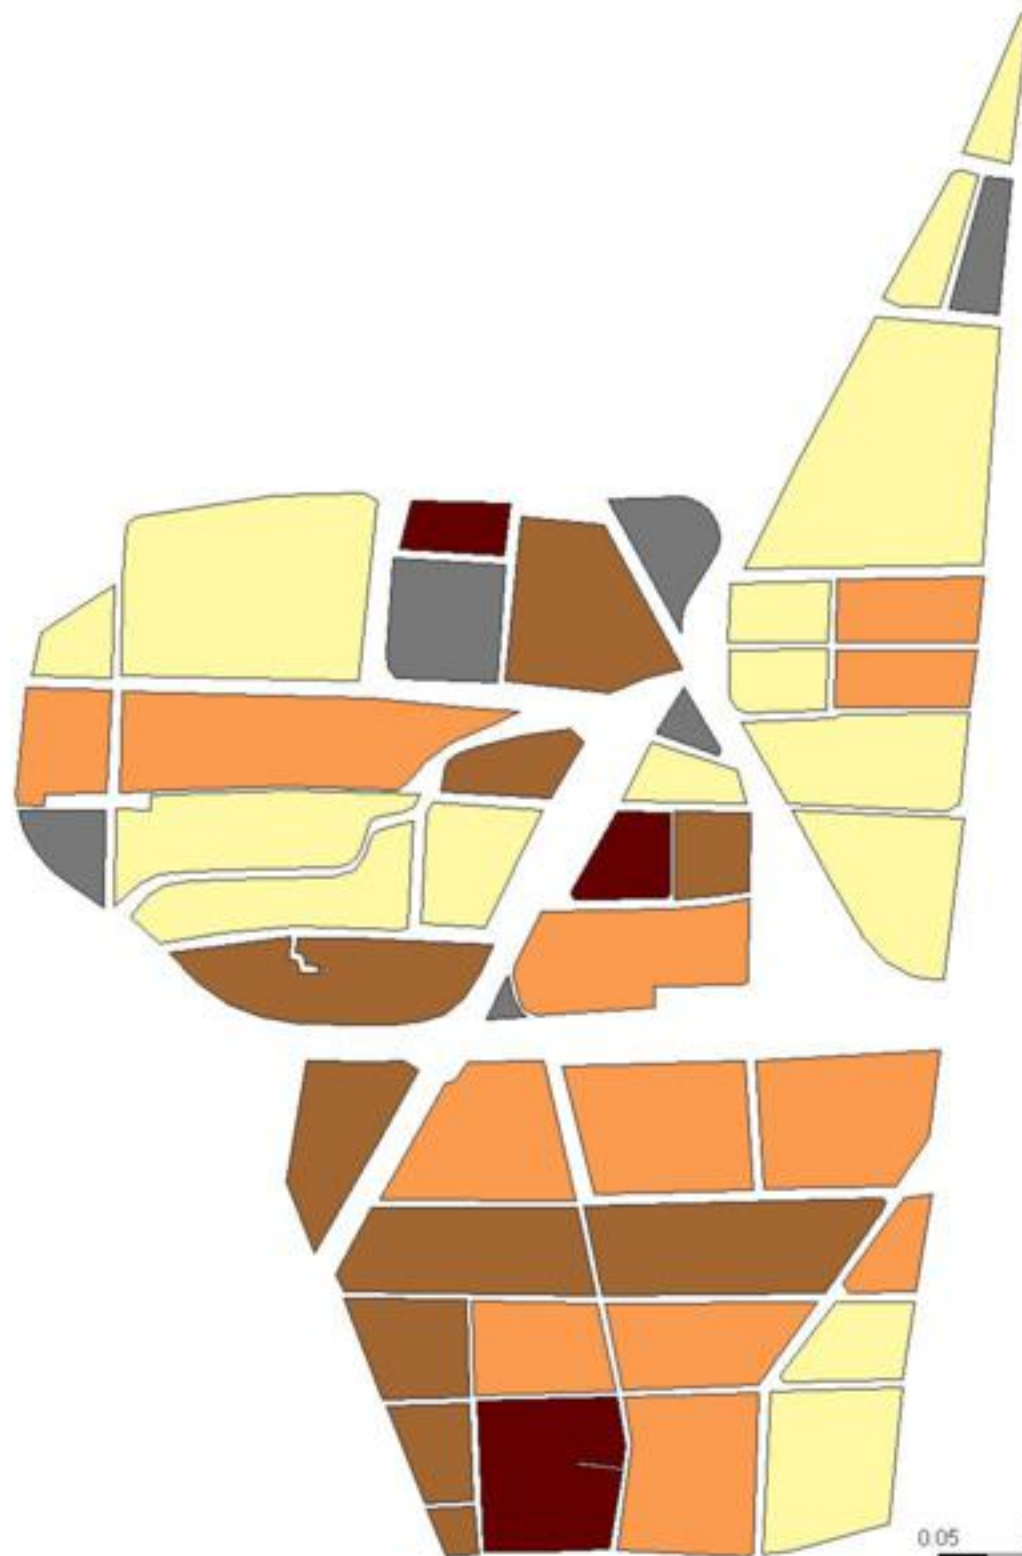

EVALUA DF
Consejo de Evaluación del
Desarrollo Social del
Distrito Federal

ÍNDICE DE DESARROLLO SOCIAL

Delegación: Miguel Hidalgo
Colonia: Tacubaya
Grado de desarrollo: Medio

Grado de Desarrollo Social

-  Muy bajo
-  Bajo
-  Medio
-  Alto
-  Sin dato

0.05 0 0.05 0.1 Kilómetros

Fuente: Elaboración propia con datos de Seduvi e INEGI